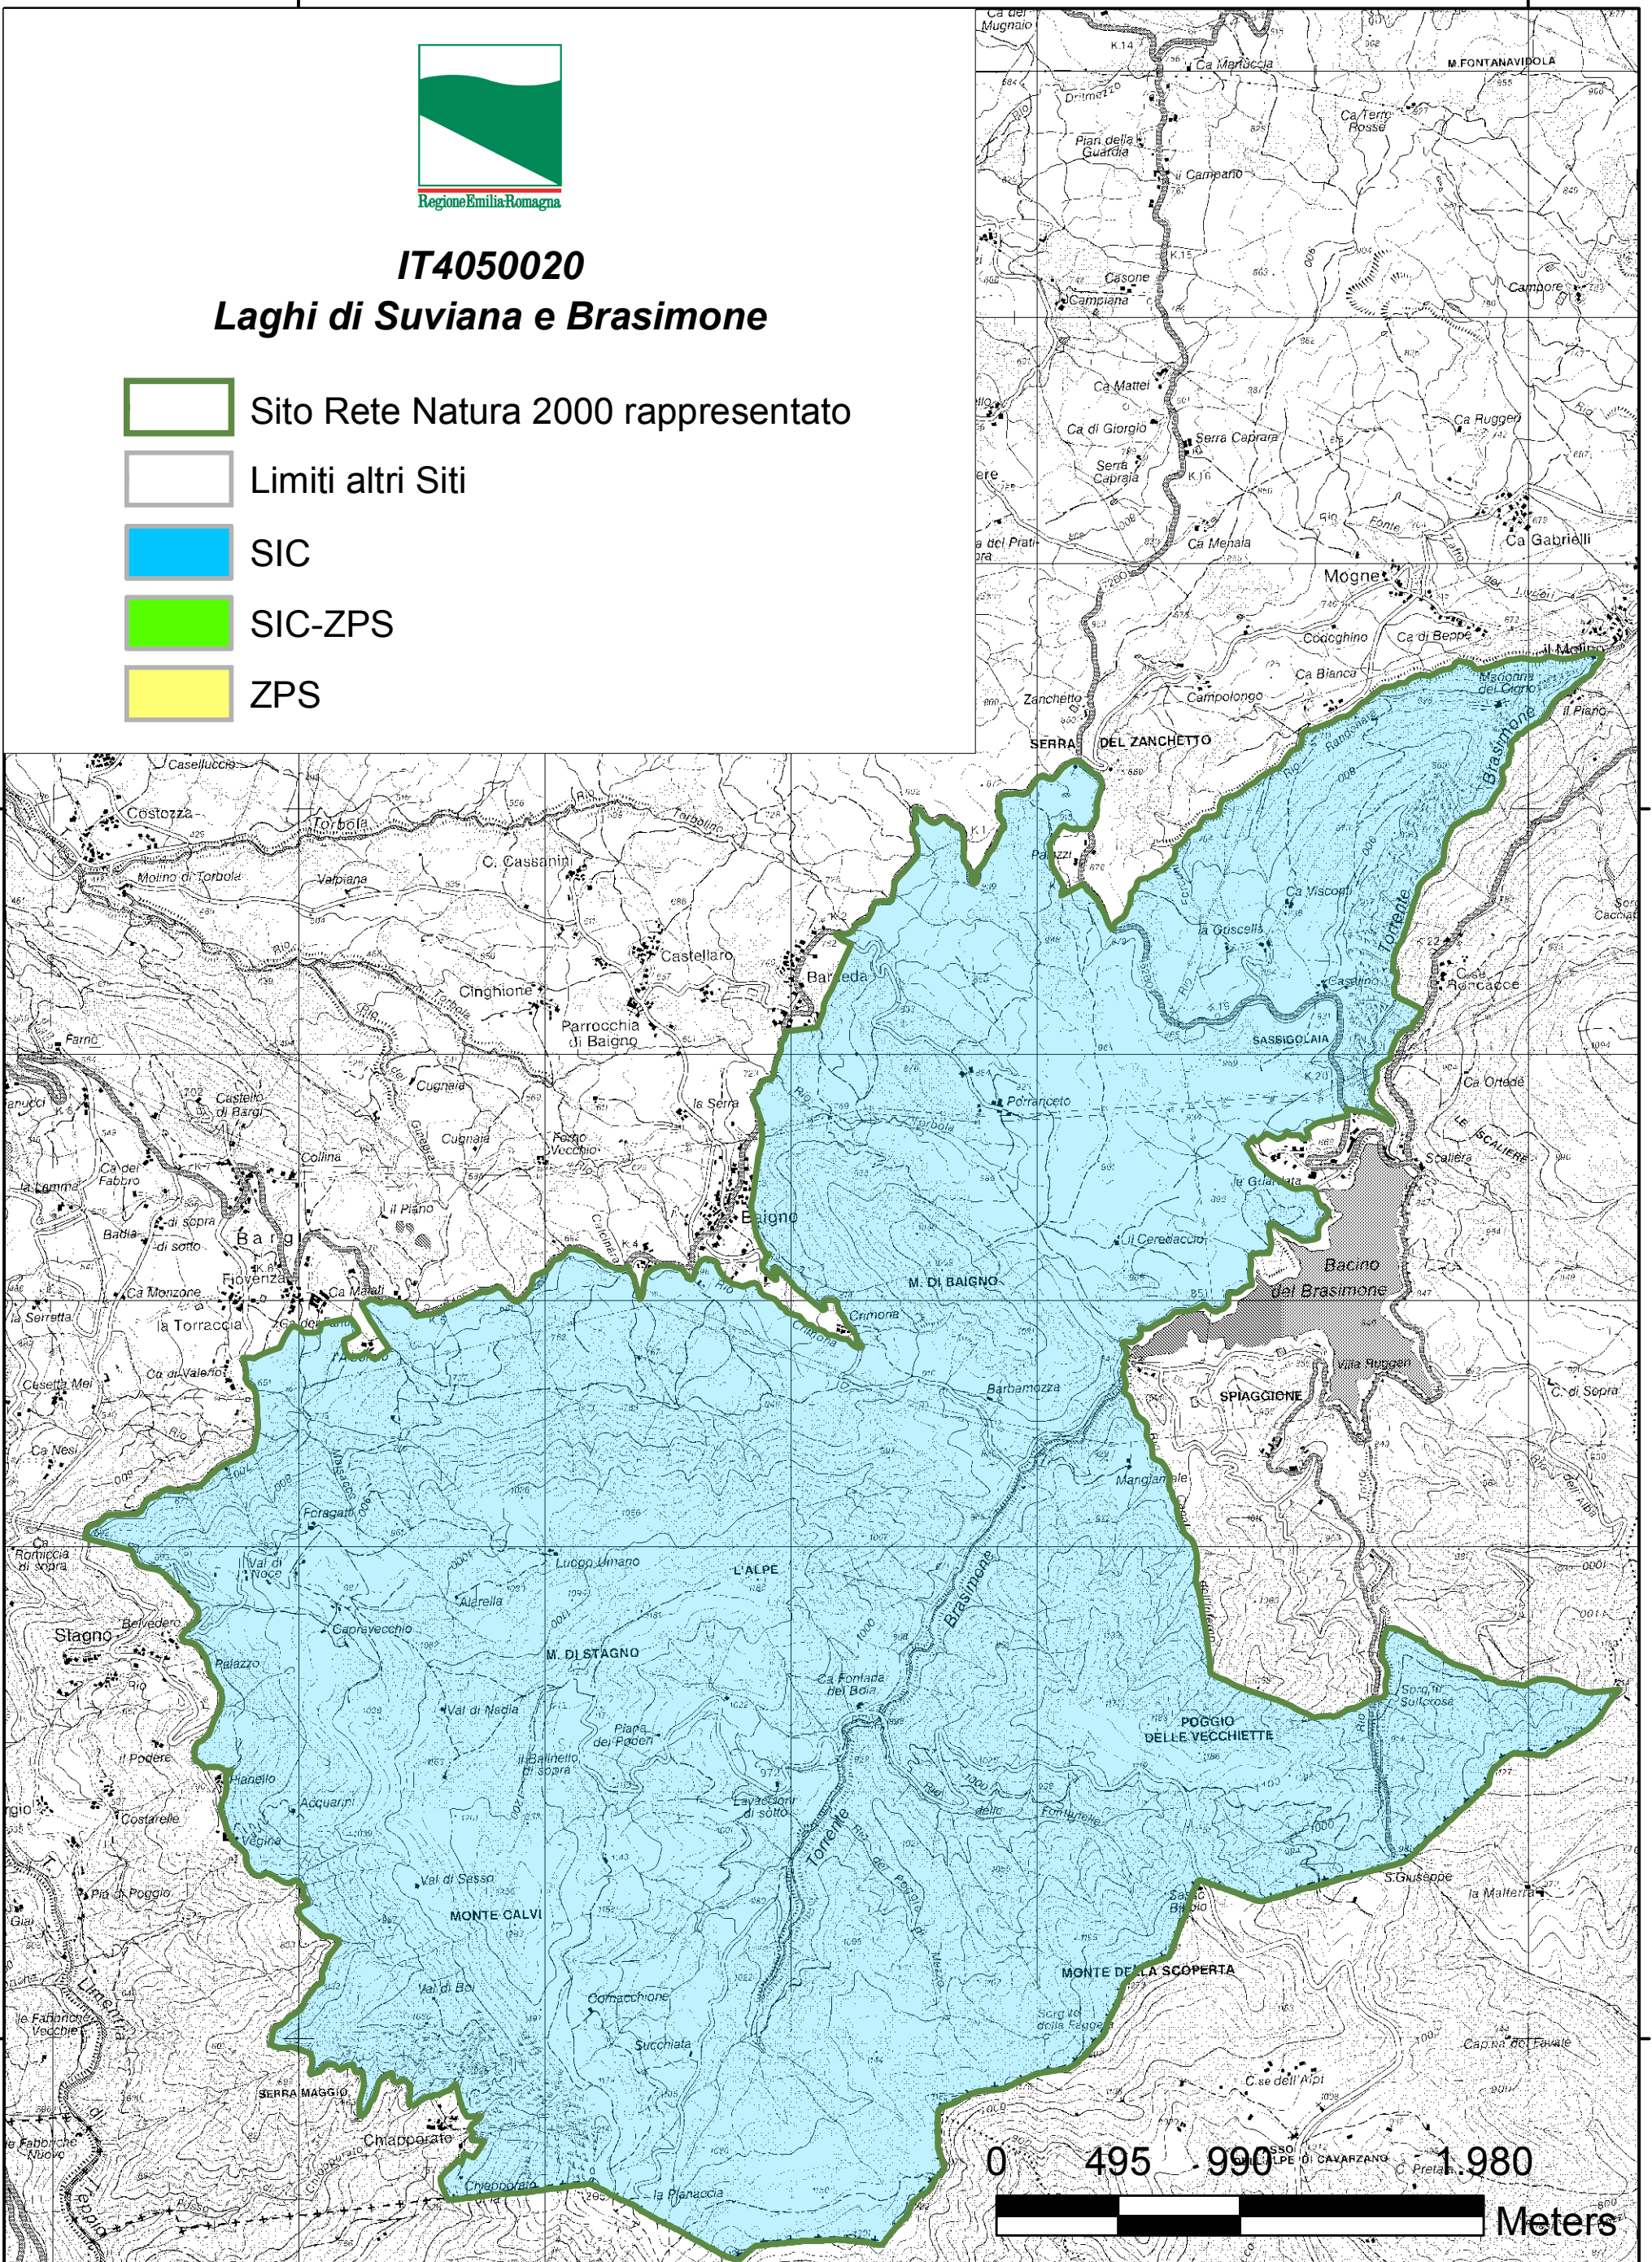

665000,000000

670000,000000

IT4050020

Laghi di Suviana e Brasimone

-  Sito Rete Natura 2000 rappresentato
-  Limiti altri Siti
-  SIC
-  SIC-ZPS
-  ZPS

890000,000000

890000,000000

885000,000000

885000,000000

665000,000000

670000,000000