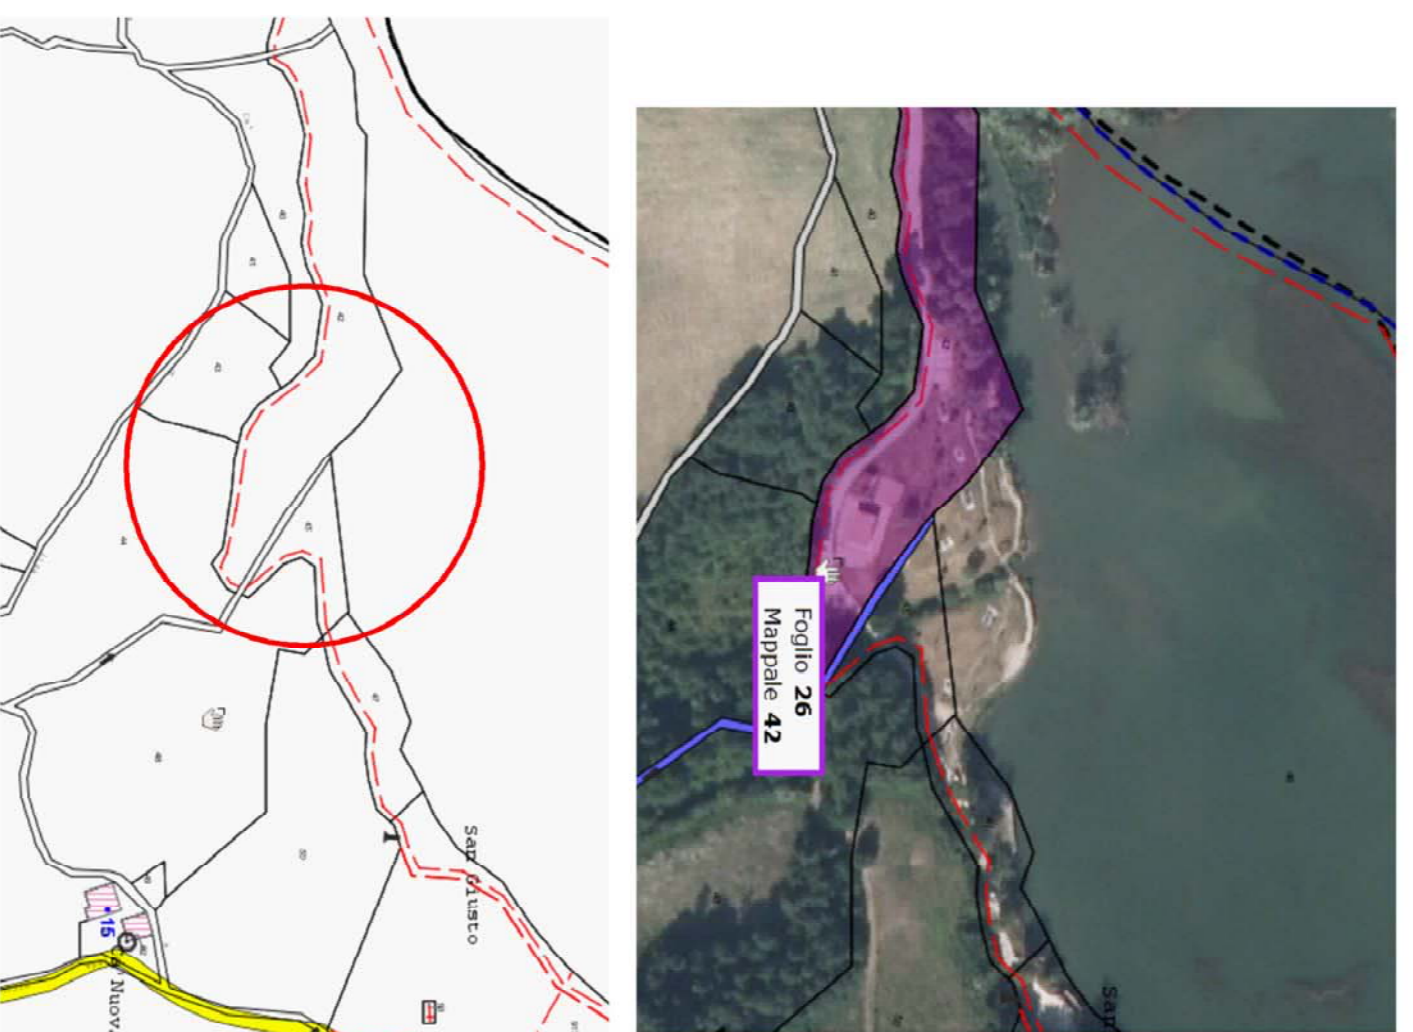

COMUNE DI CASTIGLIONE DEI PEPOLI
Città Metropolitana di Bologna

Progetto per la realizzazione
di un chiosco bar in località
Lago Santa Maria
di Castiglione dei Pepoli.

CHIOSCO BAR

Tavola N.

UNICA

Il Committente:

Il Progettista e D.L.

SPAZIO RISERVATO AL COMUNE

Foglio n. 26 Particella 42

SCALA 1:100

PLANIMETRIA PIANO TERRA

PROSPETTO OVEST

PROSPETTO NORD

PROSPETTO EST

PROSPETTO SUD

PIANTA DEL TETTO

SEZIONE A-A