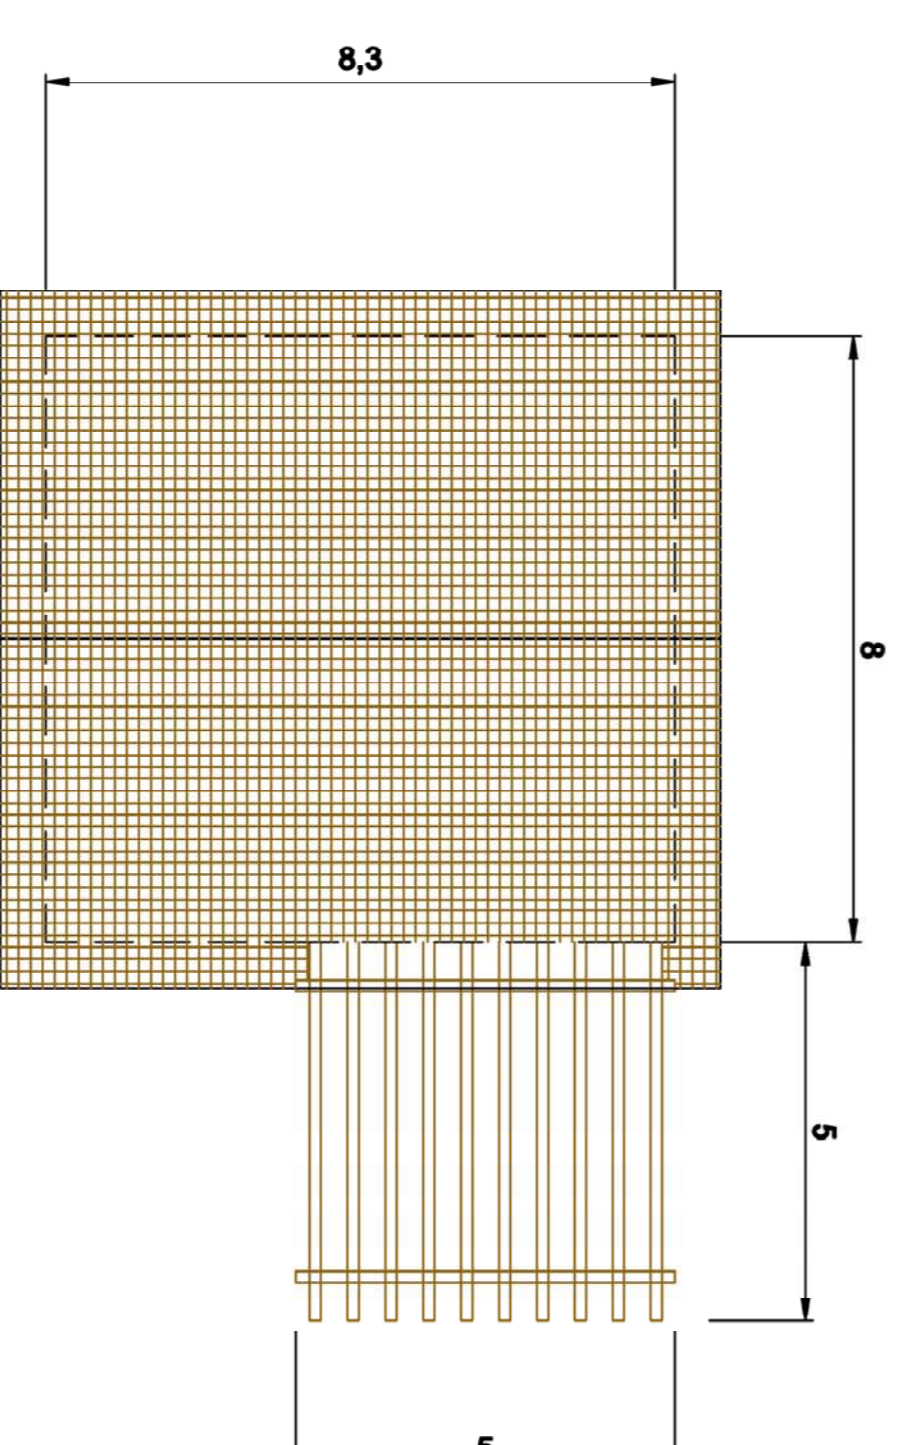

Il Progettista e D.L.

SPAZIO RISERVATO AL COMUNE

Foglio n. 26 Particella 42

SCALA 1:100

PLANIMETRIA PIANO TERRA

PROSPETTO OVEST

PROSPETTO NORD

PROSPETTO EST

PROSPETTO SUD

PIANTA DEL TETTO

SEZIONE A-A